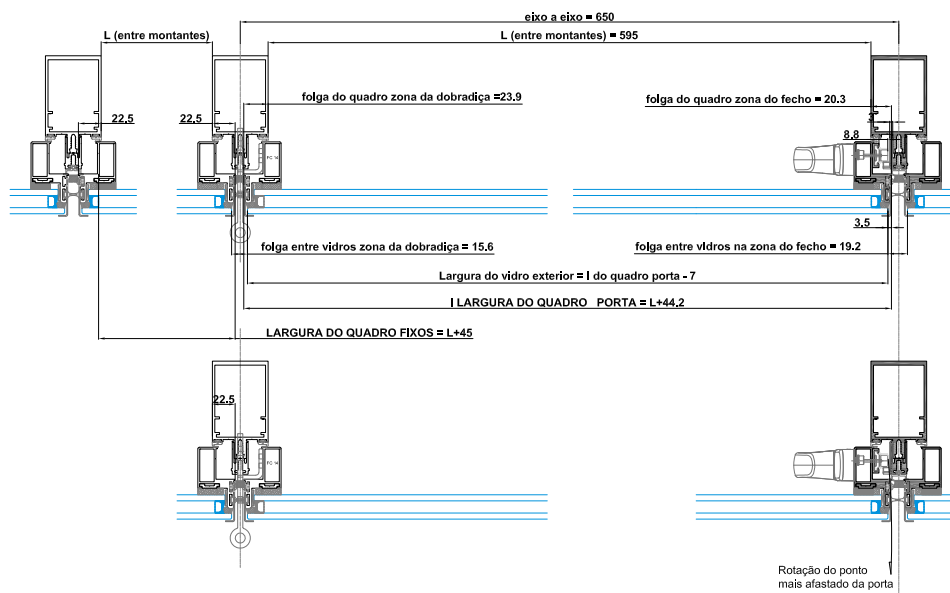

Porta FC Oculta

Sistema FC

Para o perfil FC-14 e FC-23

230280

SUPORTE INOX FO

212229

CONJ. PONTO FECHO SUPLEMENTAR 9313

Aplicar nos sistemas FC - semi oculto e oculto

Aplicar nos sistemas FC - semi oculto e oculto

212080

CONJ. FIXAÇÃO LAT. 2824

213016

CANTO REENVIO 9312

202234

DOBRADIÇA INOX PARA SÉRIE FC

APLICAÇÃO DA DOBRADIÇA INOX PARA SÉRIE FC EM SISTEMA FC-OCULTA Sistema FC

MAQUINAÇÕES NECESSÁRIAS ANTES DE MONTAR OS QUADROS E COLAR O VIDRO

APLICAÇÃO DA DOBRADIÇA INOX PARA SÉRIE FC EM SISTEMA FC-OCULTA

APLICAÇÃO DA DOBRADIÇA INOX PARA SÉRIE FC EM SISTEMA FC-OCULTA