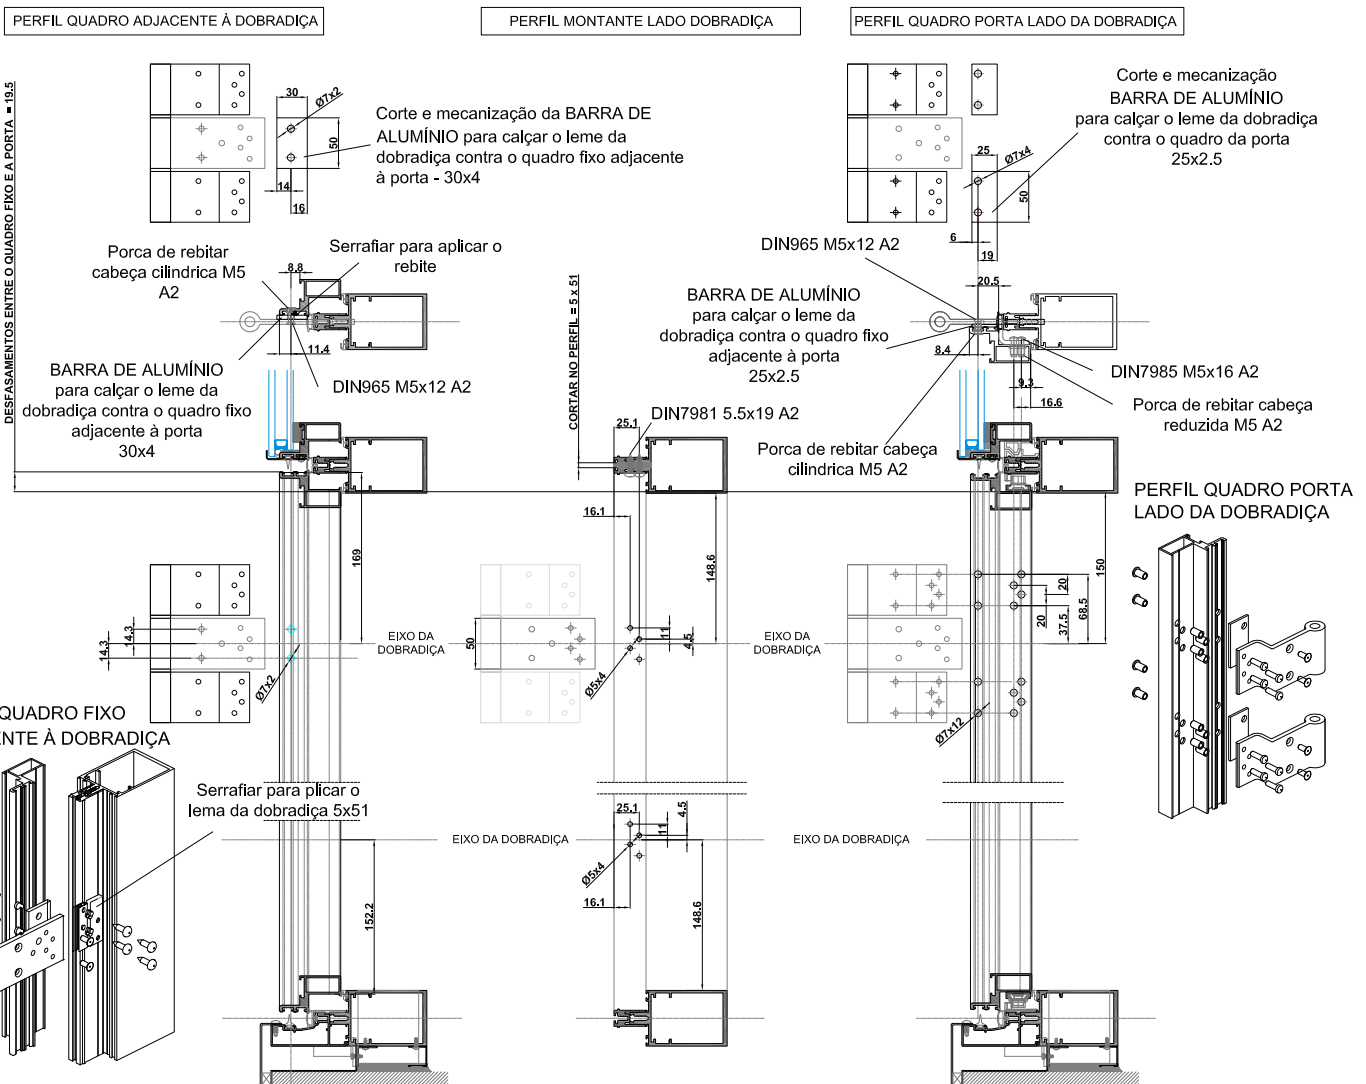

Porta FC Oculta

Sistema FC

Para o perfil FC-14 e FC-23

230280

SUPORTE INOX FO

212229

CONJ. PONTO FECHO SUPLEMENTAR 9313

Aplicar nos sistemas FC - semi oculto e oculto

Aplicar nos sistemas FC - semi oculto e oculto

212080

CONJ. FIXAÇÃO LAT. 2824

213016

CANTO REENVIO 9312

202234

DOBRADIÇA INOX PARA SÉRIE FC

APLICAÇÃO DA DOBRADIÇA INOX PARA SÉRIE FC EM SISTEMA FC-OCULTA Sistema FC

MAQUINAÇÕES NECESSÁRIAS ANTES DE MONTAR OS QUADROS E COLAR O VIDRO

APLICAÇÃO DA DOBRADIÇA INOX PARA SÉRIE FC EM SISTEMA FC-OCULTA

APLICAÇÃO DA DOBRADIÇA INOX PARA SÉRIE FC EM SISTEMA FC-OCULTA