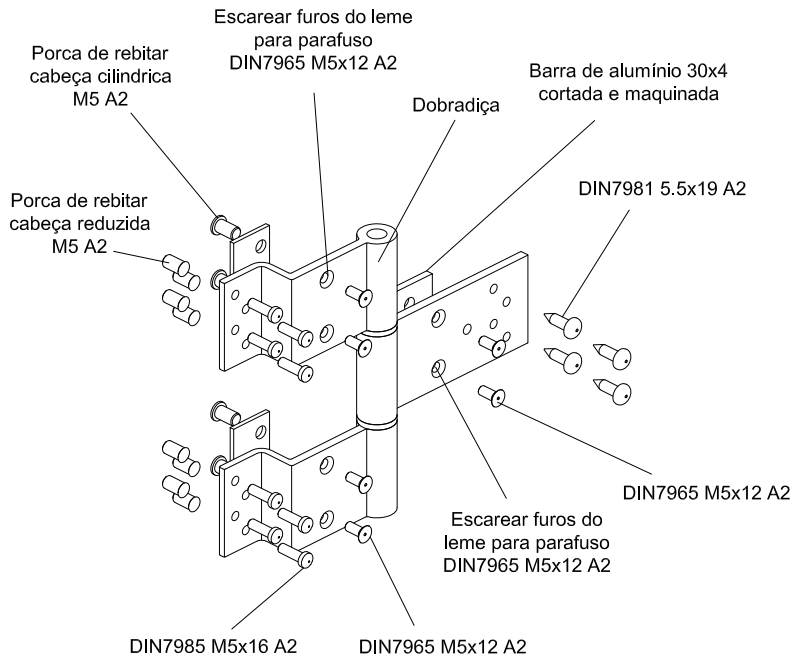

Porta FC Oculta

Sistema FC

Para o perfil FC-14 e FC-23

230280

SUPORTE INOX FO

212229

CONJ. PONTO FECHO SUPLEMENTAR 9313

Aplicar nos sistemas FC - semi oculto e oculto

215142

PEÇA FIXAÇÃO FRONTAL 2825

Cores: Branco e Preto

200143

CREMONE 620M 27

Aplicar nos sistemas FC - semi oculto e oculto

212078

CONJ. FIXAÇÃO INF. 2823

Aplicar nos sistemas FC - semi oculto e oculto

212080

CONJ. FIXAÇÃO LAT. 2824

213016

CANTO REENVIO 9312

202234

DOBRADIÇA INOX PARA SÉRIE FC

APLICAÇÃO DA DOBRADIÇA INOX PARA SÉRIE FC EM SISTEMA FC-OCULTA Sistema FC

MAQUINAÇÕES NECESSÁRIAS ANTES DE MONTAR OS QUADROS E COLAR O VIDRO

APLICAÇÃO DA DOBRADIÇA INOX PARA SÉRIE FC EM SISTEMA FC-OCULTA

APLICAÇÃO DA DOBRADIÇA INOX PARA SÉRIE FC EM SISTEMA FC-OCULTA