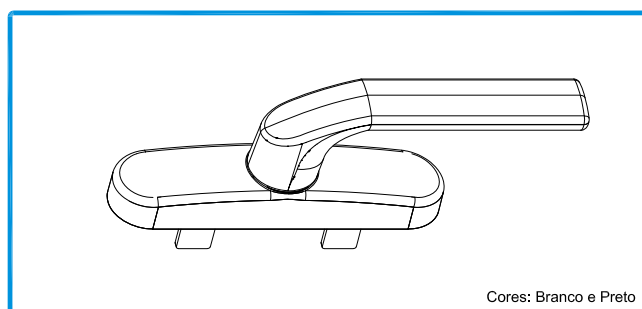

Porta FC Oculta

Sistema FC

Para o perfil FC-14 e FC-23

230280

SUPORTE INOX FO

212229

CONJ. PONTO FECHO SUPLEMENTAR 9313

Aplicar nos sistemas FC - semi oculto e oculto

215142

PEÇA FIXAÇÃO FRONTAL 2825

Cores: Branco e Preto

200143

CREMONE 620M 27

Aplicar nos sistemas FC - semi oculto e oculto

212078

CONJ. FIXAÇÃO INF. 2823

Aplicar nos sistemas FC - semi oculto e oculto

212080

CONJ. FIXAÇÃO LAT. 2824

213016

CANTO REENVIO 9312

202234

DOBRADIÇA INOX PARA SÉRIE FC

APLICAÇÃO DA DOBRADIÇA INOX PARA SÉRIE FC EM SISTEMA FC-OCULTA Sistema FC