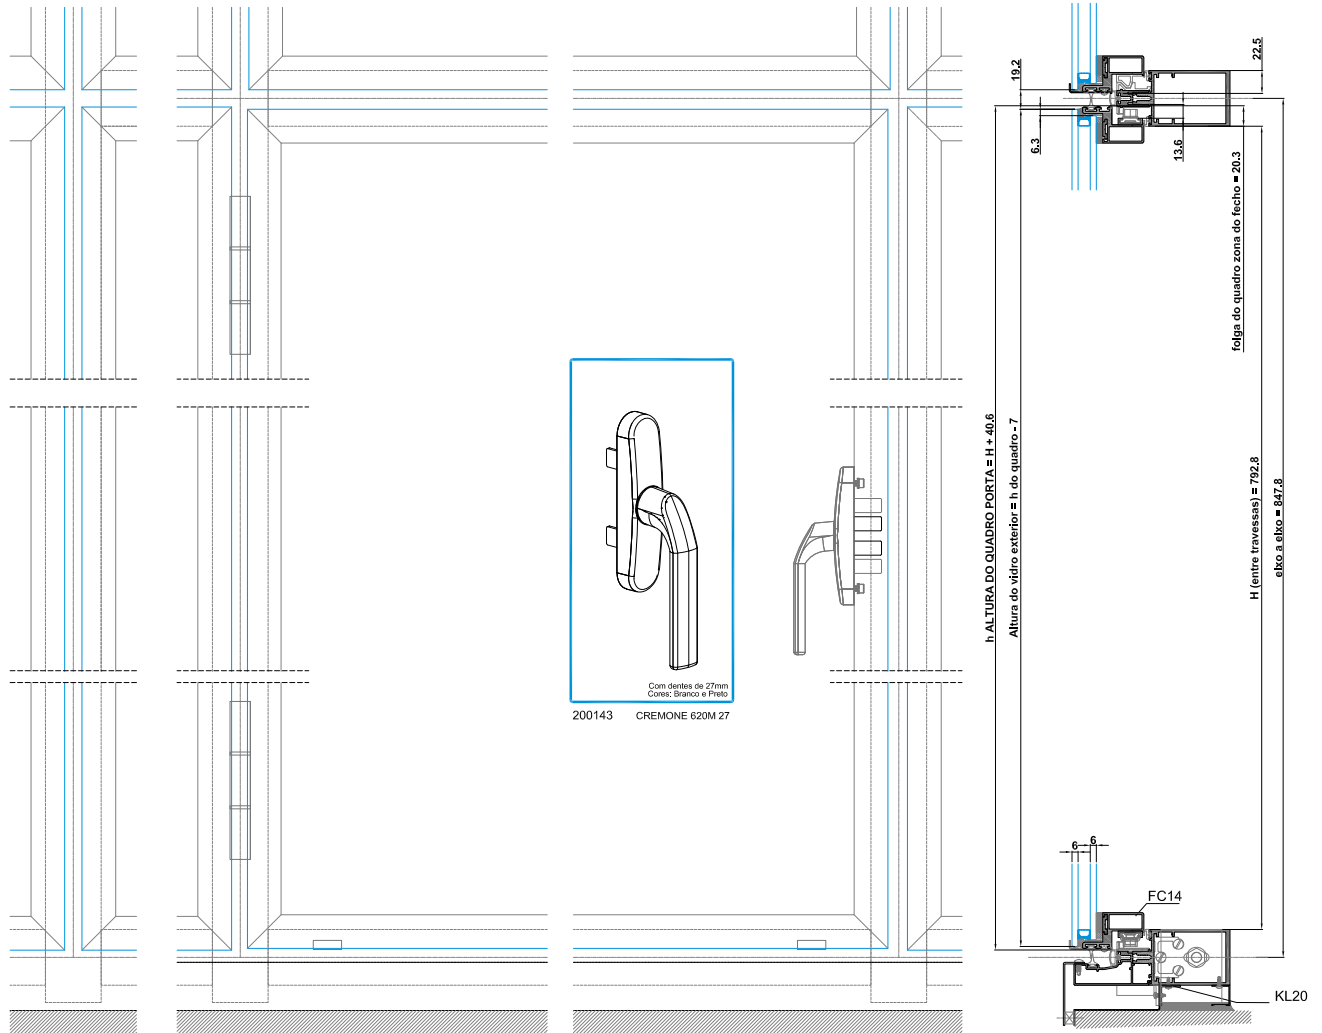

Porta FC Oculta

Sistema FC

Para o perfil FC-14 e FC-23

230280

SUPORTE INOX FO

212229

CONJ. PONTO FECHO SUPLEMENTAR 9313

Aplicar nos sistemas FC - semi oculto e oculto

Aplicar nos sistemas FC - semi oculto e oculto

212080

CONJ. FIXAÇÃO LAT. 2824

213016

CANTO REENVIO 9312

202234

DOBRADIÇA INOX PARA SÉRIE FC

APLICAÇÃO DA DOBRADIÇA INOX PARA SÉRIE FC EM SISTEMA FC-OCULTA Sistema FC

MAQUINAÇÕES NECESSÁRIAS ANTES DE MONTAR OS QUADROS E COLAR O VIDRO

APLICAÇÃO DA DOBRADIÇA INOX PARA SÉRIE FC EM SISTEMA FC-OCULTA

APLICAÇÃO DA DOBRADIÇA INOX PARA SÉRIE FC EM SISTEMA FC-OCULTA