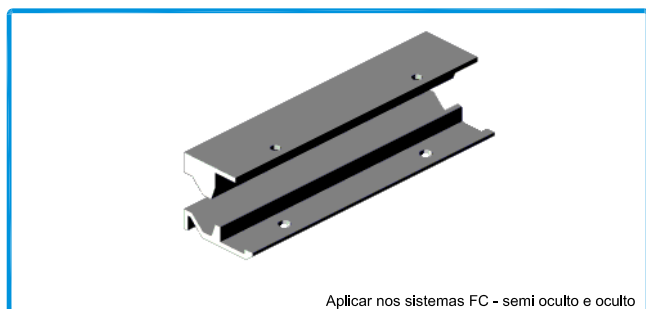

Porta FC Oculta

Sistema FC

Para o perfil FC-14 e FC-23

230280

SUPORTE INOX FO

212229

CONJ. PONTO FECHO SUPLEMENTAR 9313

Aplicar nos sistemas FC - semi oculto e oculto

215142

PEÇA FIXAÇÃO FRONTAL 2825

Cores: Branco e Preto

200143

CREMONE 620M 27

Aplicar nos sistemas FC - semi oculto e oculto

212078

CONJ. FIXAÇÃO INF. 2823

Aplicar nos sistemas FC - semi oculto e oculto

212080

CONJ. FIXAÇÃO LAT. 2824

213016

CANTO REENVIO 9312

202234

DOBRADIÇA INOX PARA SÉRIE FC

APLICAÇÃO DA DOBRADIÇA INOX PARA SÉRIE FC EM SISTEMA FC-OCULTA Sistema FC