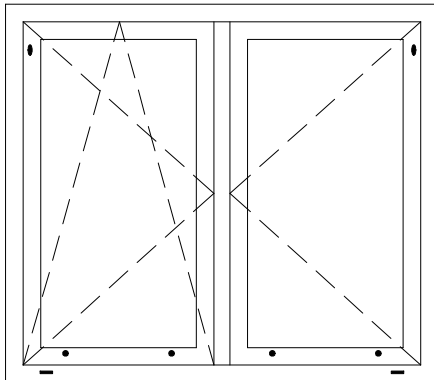

Atualização da drenagem em ST-Oculto

Sistema ST

DRENAGEM DE AROS FIXOS E MÓVEIS
 FIXED AND MOBILE FRAMES DRAINAGES
 DRAINAGE DES CADRES DORMANTS ET OUVRANTS

LEGENDA

- A - RASGOS 31x6mm PARA DRENAGEM
DRAINAGE HOLES | FENTE DE DRAINAGE
- B - RASGO 20x5mm PARA VENTILAÇÃO
VENTILATION HOLES | FENTE DE VENTILATION
- C - FUIROS 5mm PARA DRENAGEM
DRAINAGE HOLES | TROU DE DRAINAGE